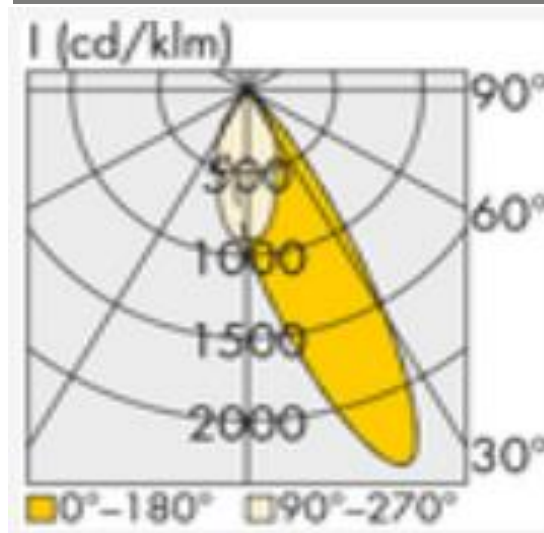

2415RA.844.001.704

VICO pro_1500_RA_840_18000_DA

IP 20

LED-Lichtbandeinsatz für VICO-Trageschienen mit dreireihigem frei wählbarem Linsensystem und mit verschiedenen Lumenpaketen. Die Einsätze sind in verschiedenen Längen erhältlich und sind in den Steuermodi ND und DA bestellbar. Die Montage/Demontage erfolgt werkzeuglos an den Tragschienen. Optional sind Notlichteinsätze mit Akku für 3 Std. oder Einsatz für Zentralbatterie lieferbar. Ebenfalls ist Sensorik erhältlich.

Technische Daten:

Lampenlichtstrom	18850 lm
Leuchtenlichtstrom	17910 lm
Systemeffizienz	154 lm/W
Systemleistung	117 W
Farbwiedergabeindex	>=80 Ra
Farbtemperatur	4000 K
Farbtoleranz	3
Lebensdauer	>36.000h (L80/B10)
UGR	23,8
Spannung	230V / 50Hz
Umgebungstemperatur	-20 ... +50 °C

LVK:

Dimensionen:

Länge-L	1500 mm
Breite-B	70 mm
Höhe-H	57 mm
Gewicht	2.5 kg

Diese Leuchte enthält eine Lichtquelle der Energieeffizienzklasse C

Letzte Änderung: Mittwoch, 25. Oktober 2023, technische Änderungen und Irrtümer vorbehalten